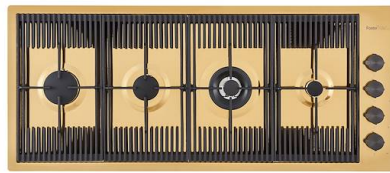

PLANCHE DE DECOUPE CRYSTAL
23x41 CM
A631 C00

**PLANCHE DE DECOUPE DOUBLE
HDPE**
A644 A01

**PLANCHE DE DECOUPE DOUBLE
IROKO**
A644 F04

**PLANCHE DE DECOUPE HDPE
27x42 CM**
A657 F01

CUVETTE INOX PERFOREE
A151 F00
* uniquement en combinaison avec
l'accessoire A644 A01

**KIT RÂPES ET PLANCHE DE
DECOUPE HDPE**
A159 A01

* uniquement en combinaison avec
l'accessoire A644 A01

LES APPARIEMENTS RECOMMANDÉS

MILANO 3 BRULEURS GOLD
G680 F09

MILANO 4 BRULEURS GOLD
G681 F09

VERONA GOLD
R497 G09