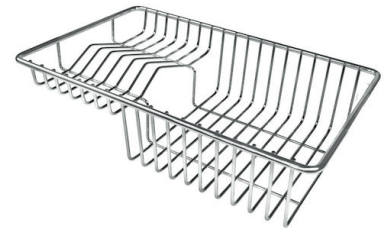

Crochets de fixation, joint, vidange, trop-plein et siphon, Emballage en boîte

Trous mitigeur

Pas de trous en standard

Trou d'encastrement	Voir fiche technique (pour tous les modèles à fleur ou à fleur installés par-dessus, et sous-plan)
Égouttoir	Non
Largeur	79 cm
Mesure cuve	750x374mm
Numéro cuves	1 cuve
Vidange	Vidange Gold de 3,5

INCLU

2 x GRILLE NOIRE POUR
EVIERS RIVA A100E02

DESSINS TECHNIQUES

FOURNI

GRILLE NOIRE POUR EVIERS RIVA
A100 E02

ACCESSOIRES OPTIONNELS

CUVETTE PERFOREE INOX
A154 F00

* uniquement en combinaison avec
l'accessoire A644 F04

**CUVETTE PERFOREE POUR EVIERS
RIVA**
A156 F00

GRILLE POR.ASSIETTES INOX
mm214x379
A100 C03

* uniquement en combinaison avec
l'accessoire A644 A01

GRILLE PORTE-ASSIETTES INOX
25x35
A100 A54

* uniquement en combinaison avec
l'accessoire A644 F04